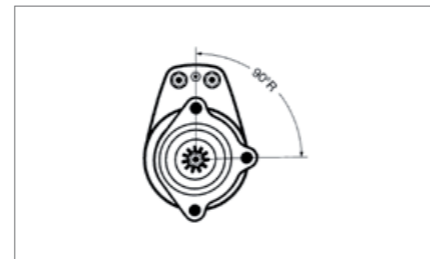

Technische Daten / Technical data

KB 24V / 6,6kW ⚙️11

Lage/Grad / Position/Degree

90°R

Passend für / To fit

Deutz

OE - No.

117 6177