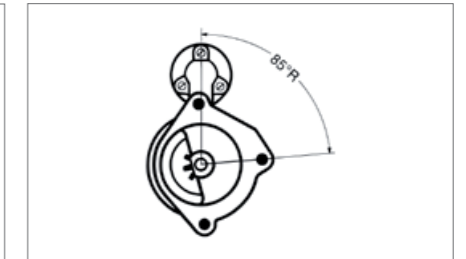

ANLASSER / STARTER

081 392 001

Technische Daten / Technical data

JE 24V / 6,2kW 11

Lage/Grad / Position/Degree

85°R

Passend für / To fit

Mercedes Benz

DAF

OE - No.

004 151 88 01

004 151 94 01

004 151 95 01

1516 658R

Bosch

0 001 372 001

0 986 017 320

081 392 001