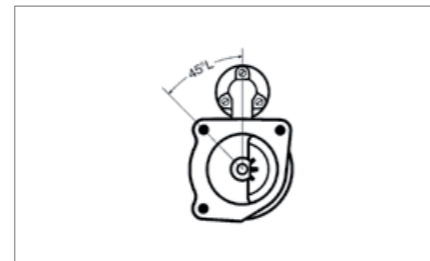

Kohlebürstenhalter / Carbon brushes holder

6 033 AD5 316

ANLASSER / STARTER

081 251 009

Technische Daten / Technical data

EV 24V / 4,0kW  10

Lage/Grad / Position/Degree

45°L