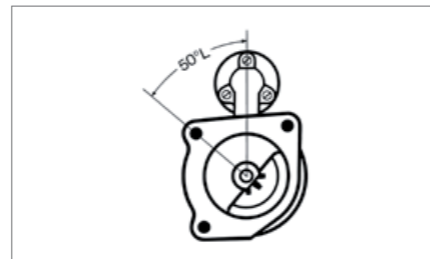

ANLASSER / STARTER

081 382 305

Technische Daten / Technical data

JF 12V / 2,7kW 9 Modul 3

Lage/Grad / Position/Degree

50°L

Passend für / To fit

DAF

Iveco

Deutz

OE - No.

1516 667R

117 4166

117 8026

Bosch

0 001 362 305

0 001 358 046

0 001 358 049

0 001 359 027

0 001 359 073

0 001 367 004

0 986 011 140

0 986 011 200

081 382 305