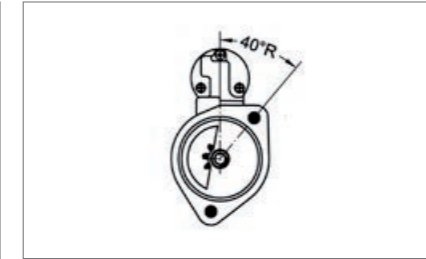

ANLASSER / STARTER

081 243 016

Technische Daten / Technical data

EV 12V / 2,3kW

Lage/Grad / Position/Degree

40°R

Passend für / To fit

Deutz

OE - No.

118 1751

118 2124

118 2382

118 2384

Bosch

0 001 223 016

0 986 019 820

0 986 019 827

0 001 109 369

0 001 109 460

0 001 223 021

081 243 016

ERSATZTEILE ANLASSER / SPARE PARTS STARTER

PE - No.

083 776 056

BEZEICHNUNG / DESCRIPTION

Lagerbuchse / Bearing bush

Bosch

1 000 301 056

ERSATZTEILE ANLASSER / SPARE PARTS STARTER

PE - No.

083 776 317

BEZEICHNUNG / DESCRIPTION

Lagerbuchse / Bearing bush

Bosch

9 003 330 317