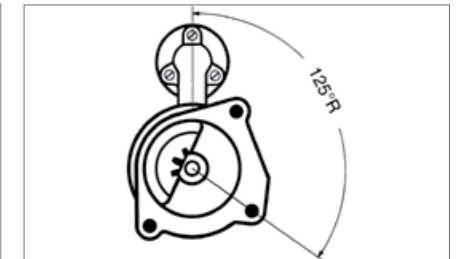

ANLASSER / STARTER

181 251 033

Technische Daten / Technical data

EV 24V / 4,0W

Lage/Grad / Position/Degree

125°R

Passend für / To fit

Mercedes Benz

OE - No.

004 151 62 01

004 151 84 01

005 151 20 01

005 151 22 01

006 151 22 01

006 151 22 03

MAN

36.26201.6003

DAF

1516 660R

Bosch

0 001 231 033

0 001 231 002

0 001 231 133

0 986 017 240

181 251 033

ERSATZTEILE ANLASSER / SPARE PARTS STARTER

PE - No.

083 210 216

083 402 187

084 089 080

083 776 317

083 776 057

083 777 000

BEZEICHNUNG / DESCRIPTION

Magnetschalter / Solenoid switch

Magnetschalter / Solenoid switch

Anker / Rotor

Lagerbuchse / Bearing bush

Lagerbuchse / Bearing bush

Lagerbuchse / Bearing bush

Bosch

6 033 AD3 216

2 339 402 187

6 033 AD4 080

9 003 330 317

2 000 301 000