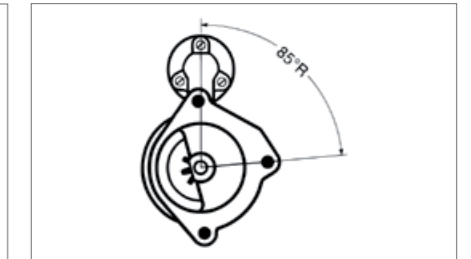

ANLASSER / STARTER

081 392 006

Technische Daten / Technical data

JE 24V / 6,2kW

Lage/Grad / Position/Degree

85°R

Passend für / To fit

Mercedes Benz

OE - No.

005 151 50 01

Bosch

0 001 372 006

0 986 018 370

081 392 006

ERSATZTEILE ANLASSER / SPARE PARTS STARTER

PE - No.

083 210 726

083 413 010

084 069 034

083 777 043

087 070 085

083 965 012

BEZEICHNUNG / DESCRIPTION

Magnetschalter / Solenoid switch

Magnetschalter / Solenoid switch

Anker / Rotor

Lagerbuchse / Bearing bush

Kohlebürstensatz / Carbon brush set

Nadellager / Needle bearing

Bosch

1 337 210 726

2 339 403 010

2 004 014 034

2 000 301 043

2 007 014 085

2 000 910 012