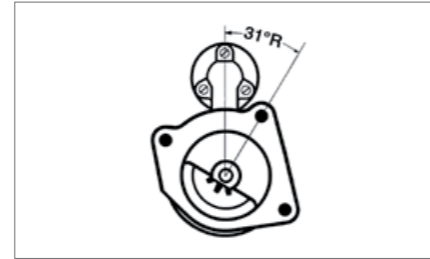

ANLASSER / STARTER

081 164 306

Technische Daten / Technical data

DW 12V / 2,5kW

Lage/Grad / Position/Degree

31°R

Passend für / To fit

Iveco

OE - No.

6950 2571

5 0420 1467

Renault Trucks

5001 849 990

Bosch

0 001 109 306

0 001 109 307

0 001 109 371

0 001 223 003

0 001 223 024

0 986 018 950

081 164 306