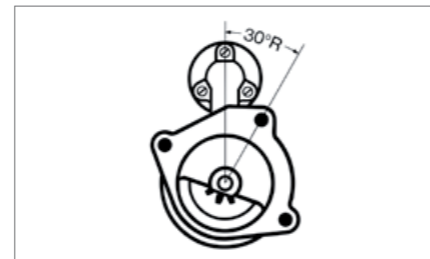

ANLASSER / STARTER

081 251 003

Technische Daten / Technical data

EV 24V / 4,0kW 9

Lage/Grad / Position/Degree

30°R

Passend für / To fit

Mercedes Benz

DAF

OE - No.

004 151 86 01

1516 687R

Bosch

0 001 231 003

0 986 017 990

081 251 003