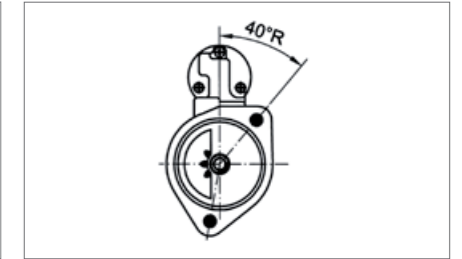

ANLASSER / STARTER

081 251 006

Technische Daten / Technical data

EV 24V / 4,0kW 11

Lage/Grad / Position/Degree

40°R

Passend für / To fit

Iveco

OE - No.

5 0038 9863

Deutz

117 7442

Bosch

0 001 231 006

0 001 231 026

0 001 231 027

0 001 368 077

0 986 017 270

081 251 006

ERSATZTEILE ANLASSER / SPARE PARTS STARTER

PE - No.

084 089 080

BEZEICHNUNG / DESCRIPTION

Anker / Rotor

Bosch

6 033 AD4 080

083 776 057

Lagerbuchse / Bearing bush

083 776 317

Lagerbuchse / Bearing bush

9 003 330 317

083 777 000

Lagerbuchse / Bearing bush

2 000 301 000

086 289 006

Ritzel / Pinion

6 033 AD3 006

ERSATZTEILE ANLASSER / SPARE PARTS STARTER

PE - No.

084 089 080

BEZEICHNUNG / DESCRIPTION

Anker / Rotor

Bosch

6 033 AD4 080

083 776 057

Lagerbuchse / Bearing bush

083 776 317

Lagerbuchse / Bearing bush

9 003 330 317

083 777 000

Lagerbuchse / Bearing bush

2 000 301 000

085 836 316

Kohlebürstenhalter / Carbon brushes holder

6 033 AD5 316