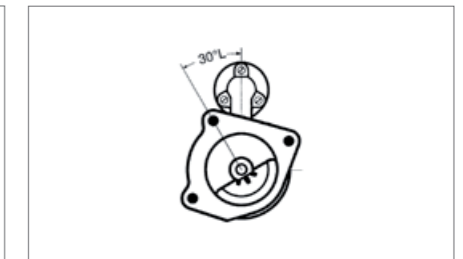

ANLASSER / STARTER

081 251 008

Technische Daten / Technical data

EV 24V / 4,0kW  10

Lage/Grad / Position/Degree

30°L

Passend für / To fit

MAN