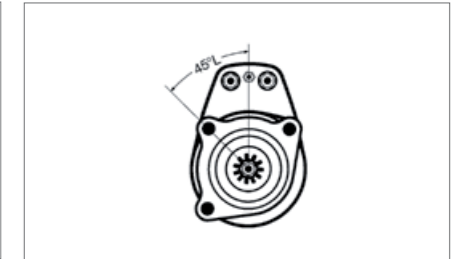

ANLASSER / STARTER

081 467 026

Technische Daten / Technical data

KB 24V / 6,6kW ⚙️9

Lage/Grad / Position/Degree

45°L

Passend für / To fit

Scania

OE - No.

1 395 211

Deutz

117 6483

Bosch

0 001 417 026

0 001 410 078

0 001 415 019

081 467 026

ERSATZTEILE ANLASSER / SPARE PARTS STARTER

PE - No.

183 101 006

BEZEICHNUNG / DESCRIPTION

Magnetschalter / Solenoid switch

Bosch

0 331 101 006

183 450 001

Magnetschalter / Solenoid switch

0 330 105 001

084 060 023

Anker / Rotor

2 004 005 023

084 180 083

Erregerwicklung / Field winding

2 004 125 083

083 965 005

Rollenlager / Bearing

2 000 910 005

083 777 015

Lagerbuchse / Bearing bush

2 000 301 015

ERSATZTEILE ANLASSER / SPARE PARTS STARTER

PE - No.

083 101 005

BEZEICHNUNG / DESCRIPTION

Magnetschalter / Solenoid switch

Bosch

0 331 101 005

083 450 002

Magnetschalter / Solenoid switch

0 331 450 002

086 456 527

Lamellenkupplung / Multiple disc clutch

2 006 401 527

084 060 023

Anker / Rotor

2 004 005 023

084 180 083

Erregerwicklung / Field winding

2 004 125 083

083 965 005

Rollenlager / Bearing

2 000 910 005