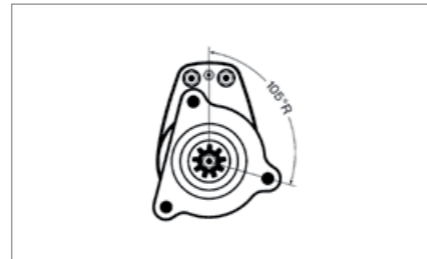

081 466 079

Technische Daten / Technical data

KB 24V / 5,4kW 

Lage/Grad / Position/Degree

105°L

Passend für / To fit

Mercedes Benz

MAN