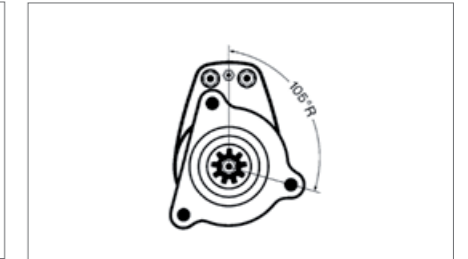

ANLASSER / STARTER

081 467 037

Technische Daten / Technical data

KB 24V / 6,6kW 9

Lage/Grad / Position/Degree

105°R

Passend für / To fit

Mercedes Benz

MAN

OE - No.

002 151 28 01

003 151 62 01

006 151 12 01

51.26201.7091

51.26201.7124

51.26201.7139

Bosch

0 001 417 037

0 001 411 022

0 986 012 960

081 467 037