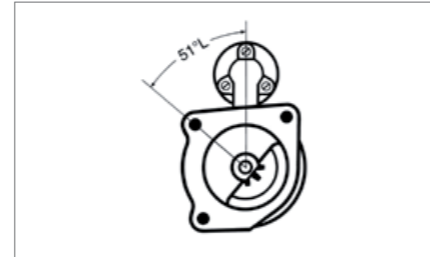

ANLASSER / STARTER

081 250 006

Technische Daten / Technical data

EV 12V / 3,0kW 

Lage/Grad / Position/Degree

51°L

Passend für / To fit

Deutz