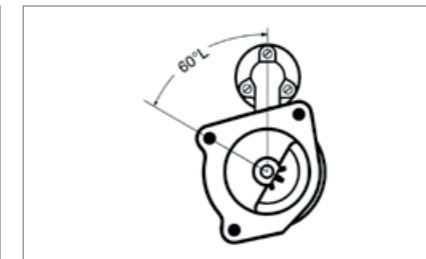

ANLASSER / STARTER

081 392 008

Technische Daten / Technical data

JE 24V / 6,2kW 11

Lage/Grad / Position/Degree

60°L

Passend für / To fit

DAF

OE - No.

1 284 775

1 357 212

Bosch

0 001 372 008

0 001 372 003

0 986 021 200

081 392 008