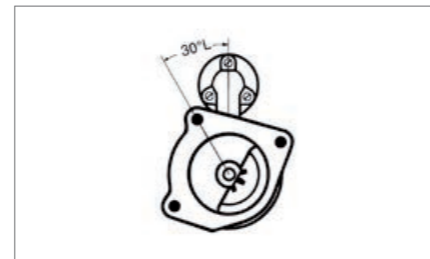

081 251 034

Technische Daten / Technical data

HE95-M 24V / 4,0kW 11

Lage/Grad / Position/Degree

30°L

Passend für / To fit

MAN

OE - No.