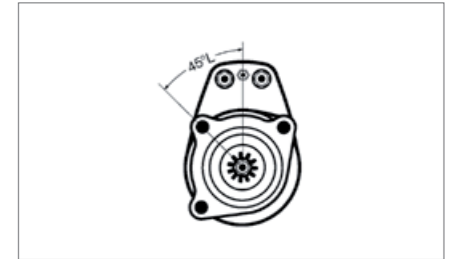

0 001 411 009

0 986 011 510

0 986 016 520

081 467 001

ANLASSER / STARTER

081 467 002

Technische Daten / Technical data

KB 24V / 6,6kW 