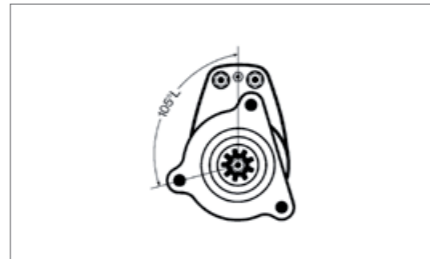

ANLASSER / STARTER

081 467 043

Technische Daten / Technical data

KB 24V / 6,6kW ⚙️11

Lage/Grad / Position/Degree

105°L

Passend für / To fit

Scania

OE - No.

163 394

279 932

349 576

571 422

Bosch

0 001 417 043

0 001 501 033

0 001 410 037

0 001 501 035

0 001 415 008

0 986 011 430

0 001 501 020

0 986 017 250

0 001 501 029

081 467 043