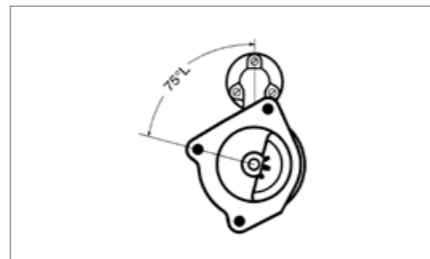

ANLASSER / STARTER

081 392 007

Technische Daten / Technical data

JE 24V / 6,2kW 11

Lage/Grad / Position/Degree

75°L

Passend für / To fit

DAF

OE - No.

1 317 220

1 357 210

1 357 211

Bosch

0 001 372 007

0 001 371 010

0 001 371 015

0 001 372 002

0 986 018 780

081 392 007