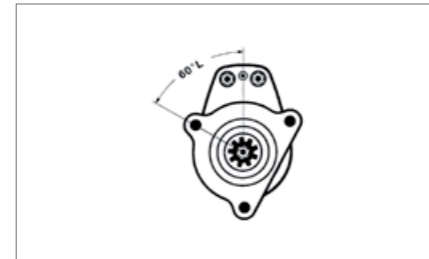

ANLASSER / STARTER

081 467 045

Technische Daten / Technical data

KB 24V / 6,6kW ⚙️11

Lage/Grad / Position/Degree

60°L

Passend für / To fit

DAF

OE - No.

1516 692R

Volvo

6 244 321

Scania

309 220

349 578

349 587

571 423

571 460

Bosch

0 001 417 045

Bosch

0 001 417 046

0 001 410 115

0 986 012 480

0 001 415 015

0 986 013 460

081 467 045