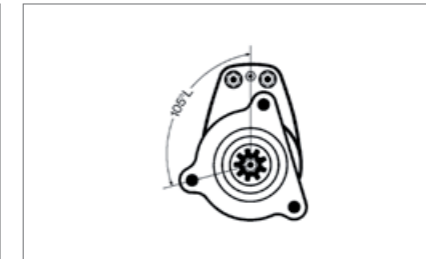

ANLASSER / STARTER

081 467 042

Technische Daten / Technical data

KB 24V / 6,6kW ⚙️11

Lage/Grad / Position/Degree

105°L

Passend für / To fit

Scania

OE - No.

349 575

571 421

571 453

Bosch

0 001 417 042

0 986 013 450

081 467 042