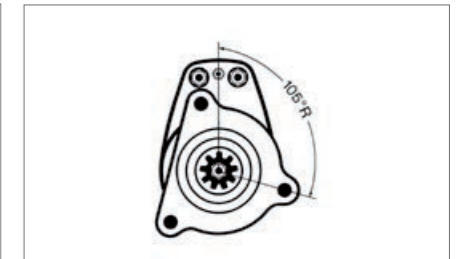

ANLASSER / STARTER

081 480 039

Technische Daten / Technical data

QB 24V / 9,0kW

Lage/Grad / Position/Degree

105°R

Passend für / To fit

Bosch

OE - No.

Bosch

0 001 510 039

081 480 039

ERSATZTEILE ANLASSER / SPARE PARTS STARTER

PE - No.

083 100 023

BEZEICHNUNG / DESCRIPTION

Magnetschalter / Solenoid switch

Bosch

0 331 100 023