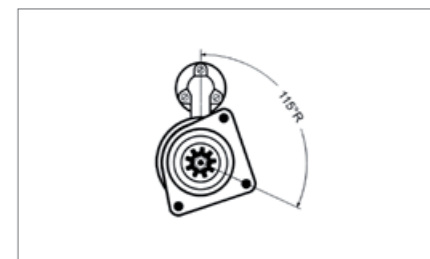

M9T61171

M009T61171

081 499 611

ANLASSER / STARTER

081 499 614

Technische Daten / Technical data

24V / 5,5kW 11

Lage/Grad / Position/Degree