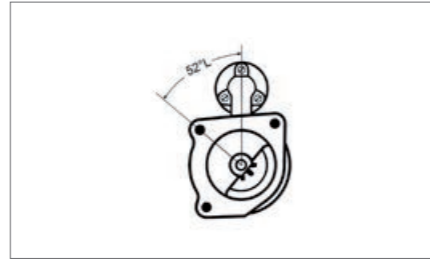

ANLASSER / STARTER

081 389 024

Technische Daten / Technical data

JF 12V / 3,1kW

Lage/Grad / Position/Degree

52°L

Passend für / To fit

Deutz

OE - No.

118 0805

Bosch

0 001 369 024

0 986 016 550

0 986 016 557

081 389 024