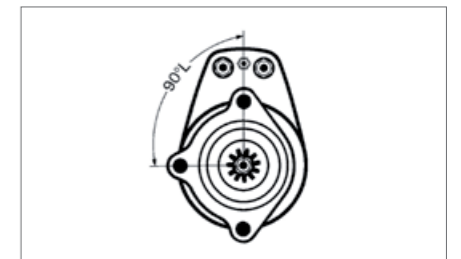

081 467 072

Technische Daten / Technical data

24V / 6,6kW 11

Lage/Grad / Position/Degree

90°L

Passend für / To fit

Deutz

OE - No.