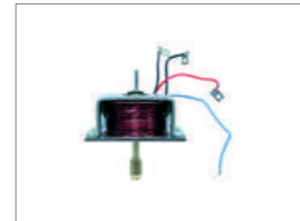

ERSATZTEILE ANLASSER / SPARE PARTS STARTER

Einrückrelais / Engaging relay

083 451 002

Verwendung / Application			Bosch
QB 24V 0 001 510 ...	0 001 510 ...	2 POL	0 331 451 002
Passend für / To fit		OE - No.	
Mercedes Benz		000 152 80 10	
Iveco		128 7292	

183 450 001