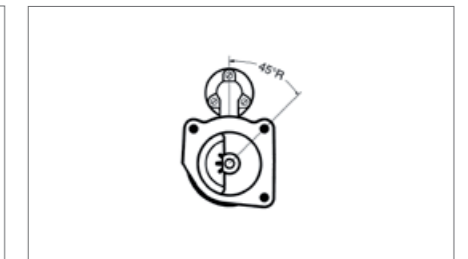

ANLASSER / STARTER

081 388 017

Technische Daten / Technical data

JF 24V / 4,0kW 9

Lage/Grad / Position/Degree

45°R

Passend für / To fit

DAF

Volvo

OE - No.

1516 759R

1 676 822

Bosch

0 001 368 017

0 001 360 061

0 001 368 063

0 001 368 074

0 986 010 980

081 388 017