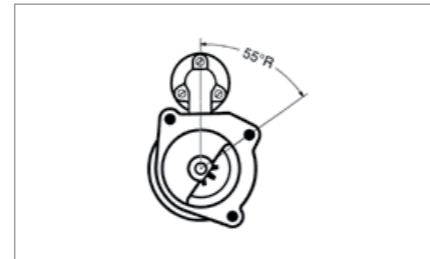

Nadellager / Needle bearing

2 000 910 012

ANLASSER / STARTER

081 391 006

Technische Daten / Technical data

JE 24V / 6,7kW  11

Lage/Grad / Position/Degree

55°R