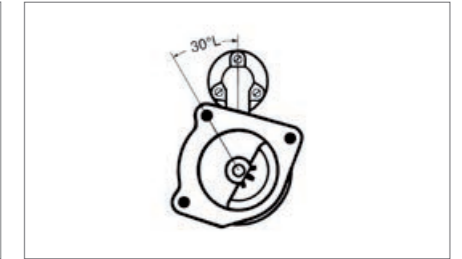

081 388 310

Technische Daten / Technical data

JF 24V / 4,0kW 

Lage/Grad / Position/Degree

30°L

Passend für / To fit

MAN

OE - No.