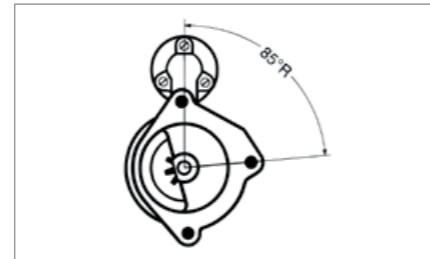

ANLASSER / STARTER

081 392 005

Technische Daten / Technical data

JE 24V / 6,2kW

Lage/Grad / Position/Degree

75°R

Passend für / To fit

Mercedes Benz

OE - No.

457 151 03 01

Bosch

0 001 372 005

0 986 020 880

081 392 005