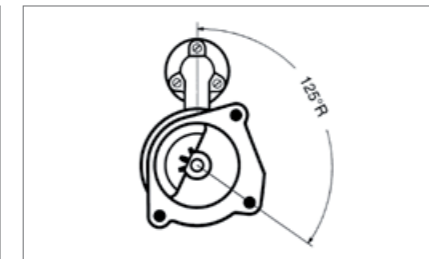

ANLASSER / STARTER

081 251 017

Technische Daten / Technical data

EV 24V / 4,0kW 10

Lage/Grad / Position/Degree

125°R

Passend für / To fit

DAF

OE - No.

1 387 383

Bosch

0 001 231 017

0 001 231 045

0 001 263 001

0 001 263 002

0 986 021 190

081 251 017

ERSATZTEILE ANLASSER / SPARE PARTS STARTER

PE - No.

084 089 080

BEZEICHNUNG / DESCRIPTION

Anker / Rotor

Bosch

6 033 AD4 080

083 776 057

Lagerbuchse / Bearing bush

083 776 317

Lagerbuchse / Bearing bush

9 003 330 317

083 777 000

Lagerbuchse / Bearing bush

2 000 301 000

ERSATZTEILE ANLASSER / SPARE PARTS STARTER

PE - No.

084 089 080

BEZEICHNUNG / DESCRIPTION

Anker / Rotor

Bosch

6 033 AD4 080

083 776 057

Lagerbuchse / Bearing bush

083 776 317

Lagerbuchse / Bearing bush

9 003 330 317

083 777 000

Lagerbuchse / Bearing bush

2 000 301 000