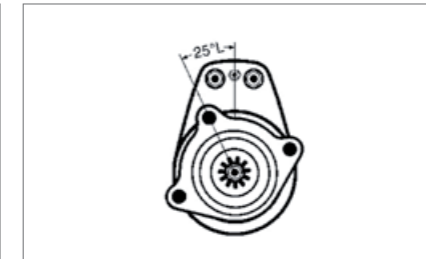

ANLASSER / STARTER

081 466 080

Technische Daten / Technical data

24V / 5,4kW

Lage/Grad / Position/Degree

25°L

Passend für / To fit

Volvo

Deutz

OE - No.

20 459 062

0118 1681

Bosch

0 001 416 080

081 466 080