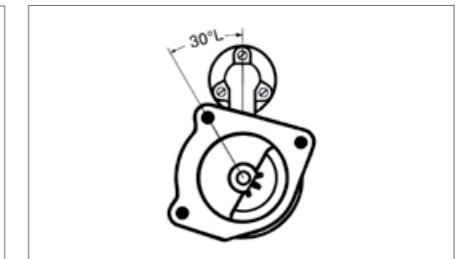

ANLASSER / STARTER

081 251 035

Technische Daten / Technical data

HE95-M 24V / 4,0kW 10

Lage/Grad / Position/Degree

30°L

Passend für / To fit

MAN

OE - No.

51.26201.7223

51.26201.9223

Bosch

0 001 231 035

0 986 023 210

081 251 035

ERSATZTEILE ANLASSER / SPARE PARTS STARTER

PE - No.

084 089 080

083 776 057

083 776 317

083 777 000

085 836 316

086 286 304

BEZEICHNUNG / DESCRIPTION

Anker / Rotor

Lagerbuchse / Bearing bush

Lagerbuchse / Bearing bush

Lagerbuchse / Bearing bush

Kohlebürstenhalter / Carbon brushes holder

Ritzel / Pinion

Bosch

6 033 AD4 080

9 003 330 317

2 000 301 000

6 033 AD5 316

6 033 AD0 304

ERSATZTEILE ANLASSER / SPARE PARTS STARTER

PE - No.

084 089 080

083 776 057

083 776 317

083 777 000

085 836 316

BEZEICHNUNG / DESCRIPTION

Anker / Rotor

Lagerbuchse / Bearing bush

Lagerbuchse / Bearing bush

Lagerbuchse / Bearing bush

Kohlebürstenhalter / Carbon brushes holder

Bosch

6 033 AD4 080

9 003 330 317

2 000 301 000

6 033 AD5 316