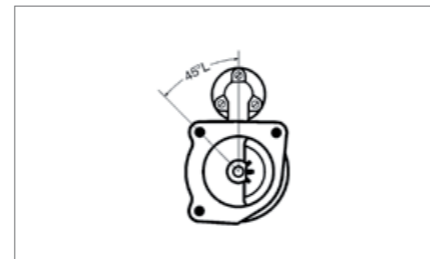

ANLASSER / STARTER

081 388 010

Technische Daten / Technical data

JF 24V / 4,0kW 9

Lage/Grad / Position/Degree

45°L

Passend für / To fit

DAF

Volvo

Scania

OE - No.

1516 825R

6 226 486

369 554

571 420

1 404 788

Bosch

0 001 368 010

0 001 360 010

0 001 360 038

0 001 368 301

0 986 011 280

081 388 010