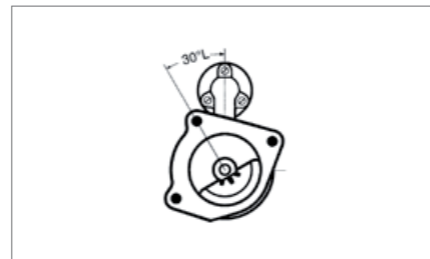

2 000 301 000

085 836 316

Kohlebürstenhalter / Carbon brushes holder

6 033 AD5 316

ANLASSER / STARTER

081 251 007

Technische Daten / Technical data

EV 24V / 4,0kW  11