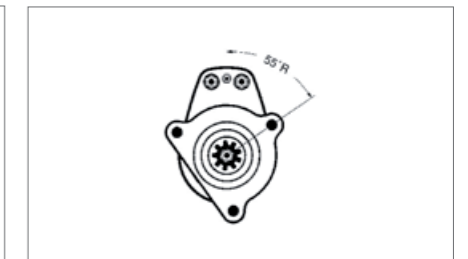

ANLASSER / STARTER

081 467 063

Technische Daten / Technical data

KB 24V / 6,6kW ⚙️12

Lage/Grad / Position/Degree

55°R

Passend für / To fit

Volvo

OE - No.

1 543 375

1 676 800

5 003 350

Bosch

0 001 417 063

0 001 420 012

0 001 420 015

0 986 016 100

081 467 063