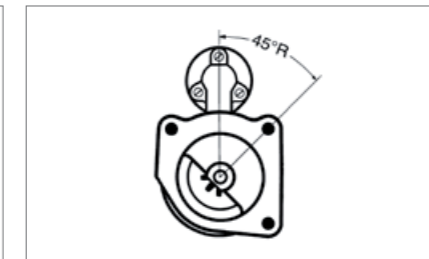

ANLASSER / STARTER

081 251 004

Technische Daten / Technical data

EV 24V / 4,0kW 12

Lage/Grad / Position/Degree

45°R

Passend für / To fit

Iveco

Volvo

OE - No.

58 0152 0336

21 477 586

Bosch

0 001 231 004

0 001 231 039

0 001 251 004

0 001 263 024

0 986 019 830

0 986 022 400

081 251 004

ERSATZTEILE ANLASSER / SPARE PARTS STARTER

PE - No.

084 089 080

083 776 057

083 776 317

083 777 000

085 836 316

BEZEICHNUNG / DESCRIPTION

Anker / Rotor

Lagerbuchse / Bearing bush

Lagerbuchse / Bearing bush

Lagerbuchse / Bearing bush

Kohlebürstenhalter / Carbon brushes holder

Bosch

6 033 AD4 080

9 003 330 317

2 000 301 000

6 033 AD5 316

ERSATZTEILE ANLASSER / SPARE PARTS STARTER

PE - No.

084 089 080

083 776 057

083 776 317

083 777 000

085 836 316

BEZEICHNUNG / DESCRIPTION

Anker / Rotor

Lagerbuchse / Bearing bush

Lagerbuchse / Bearing bush

Lagerbuchse / Bearing bush

Kohlebürstenhalter / Carbon brushes holder

Bosch

6 033 AD4 080

9 003 330 317

2 000 301 000

6 033 AD5 316