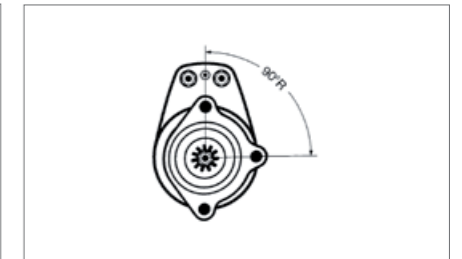

ANLASSER / STARTER

081 480 017

Technische Daten / Technical data

QB 24V / 9,0kW

Lage/Grad / Position/Degree

90°R

Passend für / To fit

Deutz

OE - No.

116 3556

Bosch

0 001 510 017

0 001 510 014

0 986 011 590

081 480 017