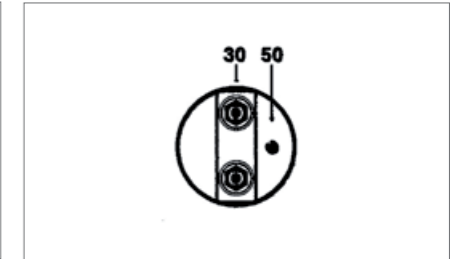

081 499 802

Technische Daten / Technical data

24V / 7,5kW 11

Lage/Grad / Position/Degree

50°L

Passend für / To fit

Renault Trucks

OE - No.