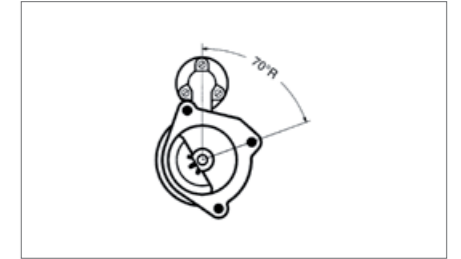

ANLASSER / STARTER

081 391 004

Technische Daten / Technical data

JE 24V / 6,7kW

Lage/Grad / Position/Degree

70°R

Passend für / To fit

Scania

OE - No.

1 332 903

571 167

Bosch

0 001 371 004

0 986 017 810

F 042 002 096

081 391 004

ERSATZTEILE ANLASSER / SPARE PARTS STARTER

PE - No.

083 777 041

BEZEICHNUNG / DESCRIPTION

Lagerbuchse / Bearing bush

Bosch

2 000 301 041

083 777 043

Lagerbuchse / Bearing bush

2 000 301 043

085 988 175

Ausrückhebel / Clutch release fork

2 001 933 175

ERSATZTEILE ANLASSER / SPARE PARTS STARTER

PE - No.

083 413 006

BEZEICHNUNG / DESCRIPTION

Magnetschalter / Solenoid switch

Bosch

2 339 403 006

084 069 028

Anker / Rotor

2 004 014 028

084 179 001

Erregerwicklung / Field winding

2 004 124 001

087 070 082

Kohlebürstensatz / Carbon brush set

2 007 014 072

083 960 269

Kugellager / Ball bearing

1 900 905 279

083 965 012

Nadellager / Needle bearing

2 000 910 012