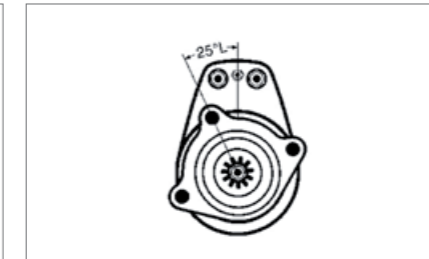

ANLASSER / STARTER

081 466 026

Technische Daten / Technical data

KB 24V / 5,4kW ⚙️9

Lage/Grad / Position/Degree

25°L

Passend für / To fit

Volvo

OE - No.

4 774 617

4 881 097

Bosch

0 001 416 026

0 001 414 022

081 466 026

ERSATZTEILE ANLASSER / SPARE PARTS STARTER

PE - No.

183 101 006

183 450 001

086 456 527

084 060 022

084 180 078

083 965 005

BEZEICHNUNG / DESCRIPTION

Magnetschalter / Solenoid switch

Magnetschalter / Solenoid switch

Lamellenkupplung / Multiple disc clutch

Anker / Rotor

Erregerwicklung / Field winding

Rollenlager / Bearing

Bosch

0 331 101 006

0 330 105 001

2 006 401 527

2 004 005 022

2 004 125 078

2 000 910 005

ERSATZTEILE ANLASSER / SPARE PARTS STARTER

PE - No.

183 101 006

183 450 001

086 456 527

084 060 022

084 180 078

083 965 005

BEZEICHNUNG / DESCRIPTION

Magnetschalter / Solenoid switch

Magnetschalter / Solenoid switch

Lamellenkupplung / Multiple disc clutch

Anker / Rotor

Erregerwicklung / Field winding

Rollenlager / Bearing

Bosch

0 331 101 006

0 330 105 001

2 006 401 527

2 004 005 022

2 004 125 078

2 000 910 005